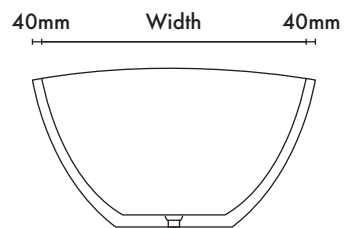

SPEC SHEET

Da Vinci Bath

LENGTH	WIDTH	HEIGHT A/B	THICKNESS
1500mm	850mm	665/560mm	40/90mm