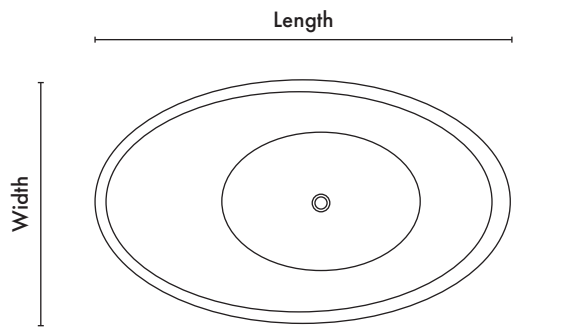

SPEC SHEET

Da Vinci Bath

LENGTH	WIDTH	HEIGHT A/B	THICKNESS
1500mm	850mm	665/560mm	40/90mm