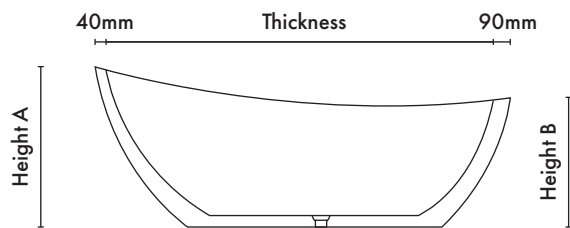

SPEC SHEET

Da Vinci Bath

LENGTH	WIDTH	HEIGHT A/B	THICKNESS
1500mm	850mm	665/560mm	40/90mm